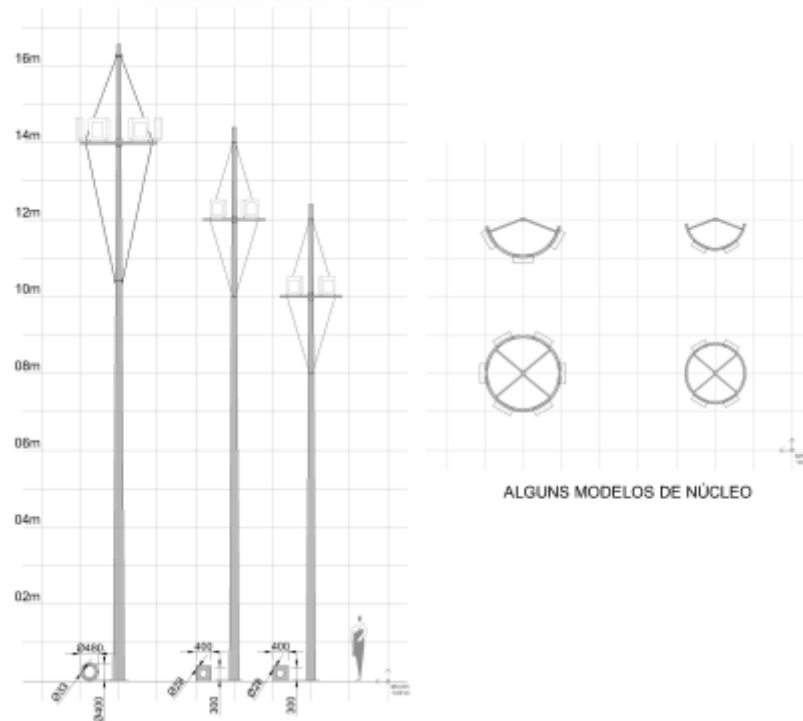

ORNAMENTAIS FARIO

Configurações técnicas

Especificações técnicas

Alturas: 12 a 60 metros

Configurações: Múltiplos Projetores

Fixação: Flangeado ou Engastado

Ø de enc. da lum.: 48 e 60mm

Acabamentos: Galvanizado a fogo ou Galv. a fogo + Pintura Poliester