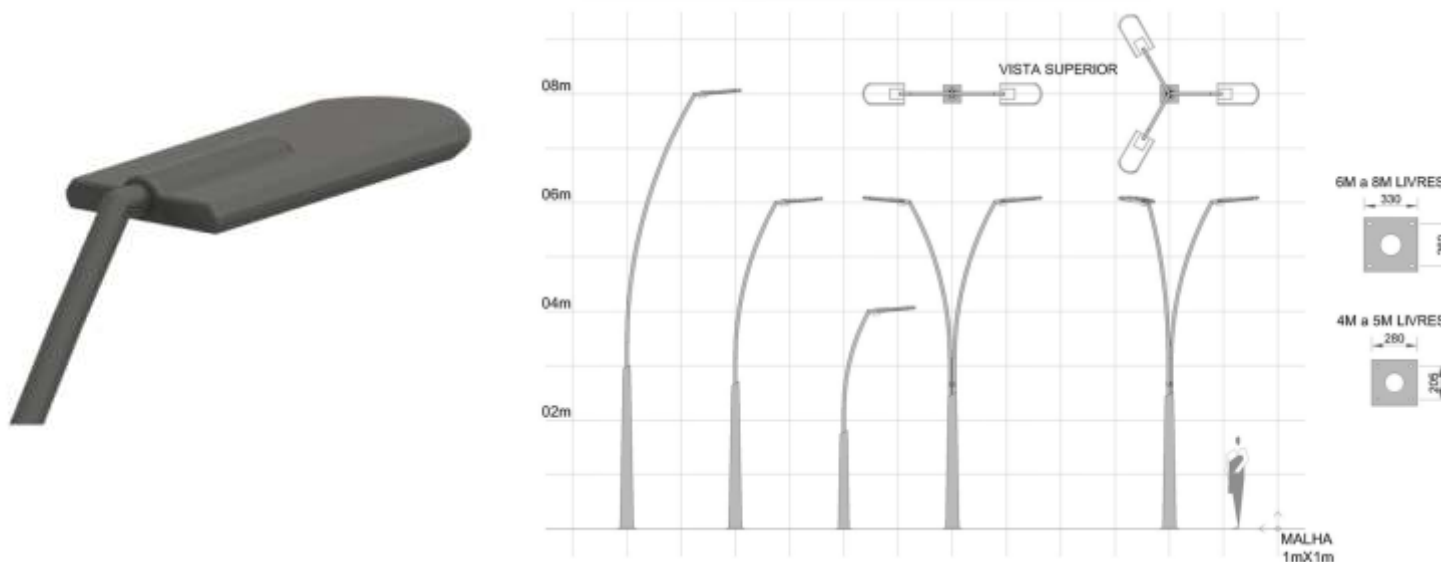

## Especificações técnicas

**Alturas:** 4 a 8 metros

**Configurações:** Simples / Duplo / Triplo

**Fixação:** Flangeado ou Engastado

**Ø de enc. da lum.:** 48 e 60mm

**Acabamentos:** Galvanizado a fogo ou Galv. a fogo + Pintura Poliester