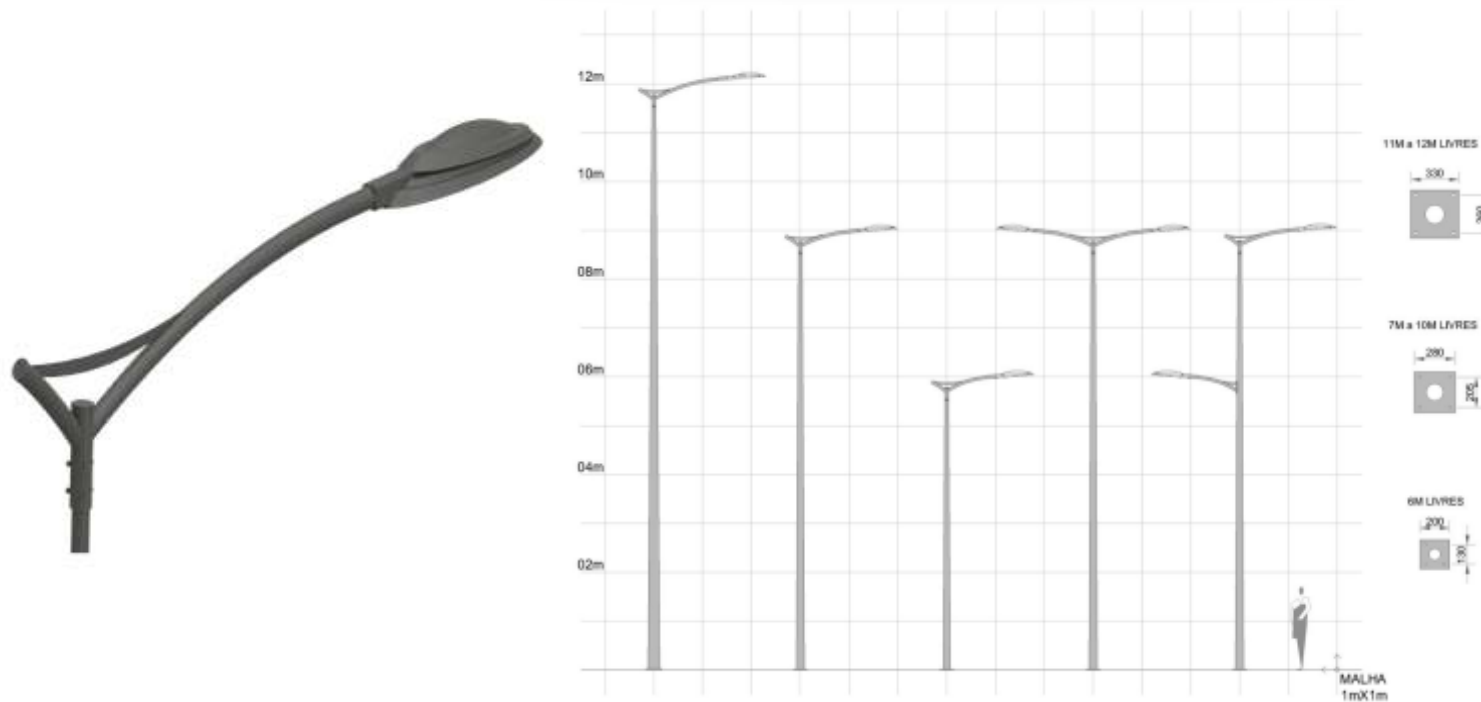

ORNAMENTAIS FLO

Configurações técnicas

Especificações técnicas

Alturas: 6 a 12 metros

Configurações: Simples / duplo /
+ braço auxiliar

Fixação: Flangeado ou Engastado

Ø de enc. da lum.: 48 e 60mm

Acabamentos: Galvanizado a fogo ou Galv.
a fogo + Pintura Poliester

Janela: Possibilidade de janela
de inspeção

Normas atendidas: NBR 14744 / NBR 6123 /
NBR 6323 / NBR 11003

**VARIEDADE
DE CORES**

Accesse o site e veja maiores informações
deste e de outros produtos.