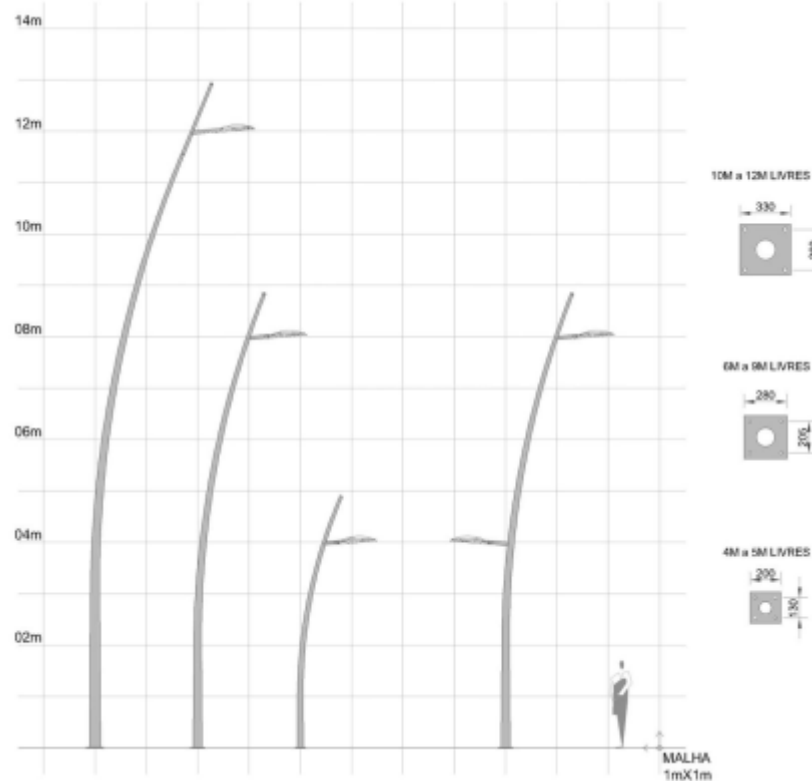

ORNAMENTAIS OLERON

Configurações técnicas

Especificações técnicas

Alturas: 4 a 12 metros

Configurações: Simples / + braço auxiliar

Fixação: Flangeado ou Engastado

Ø de enc. da lum.: 48 e 60mm

Acabamentos: Galvanizado a fogo ou Galv. a fogo + Pintura Poliester