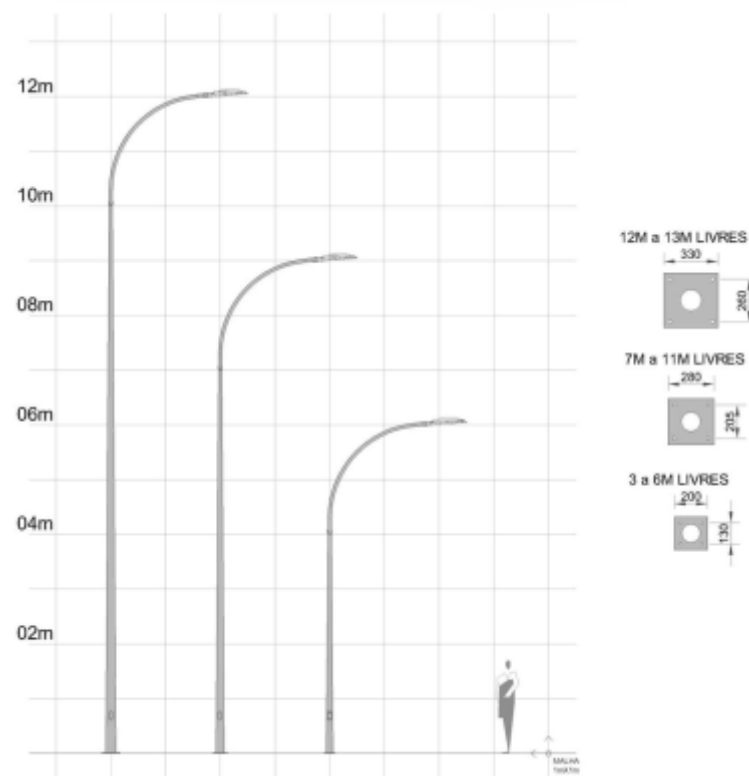

POSTES CURVO SIMPLES

Configurações técnicas

Especificações técnicas

Alturas: 6 a 12 metros

Configurações: Cônico / Tubular

Fixação: Flangeado ou Engastado

Ø de enc. da lum.: 48 e 60mm

Acabamentos: Galvanizado a fogo ou Galv. a fogo + Pintura Poliester