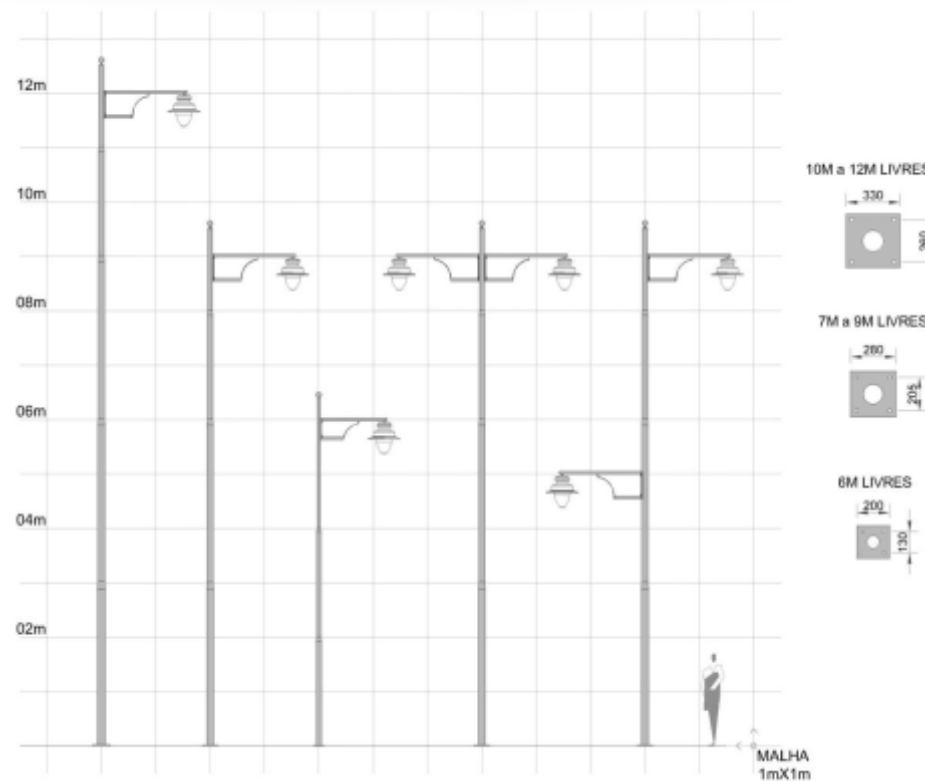

ORNAMENTAIS LÚCIO

Configurações técnicas

Especificações técnicas

Alturas: 6 a 12 metros

Configurações: Simples / duplo /
+ braço auxiliar

Fixação: Flangeado ou Engastado

Ø de enc. da lum.: 48 e 60mm

Acabamentos: Galvanizado a fogo ou Galv.
a fogo + Pintura Poliester