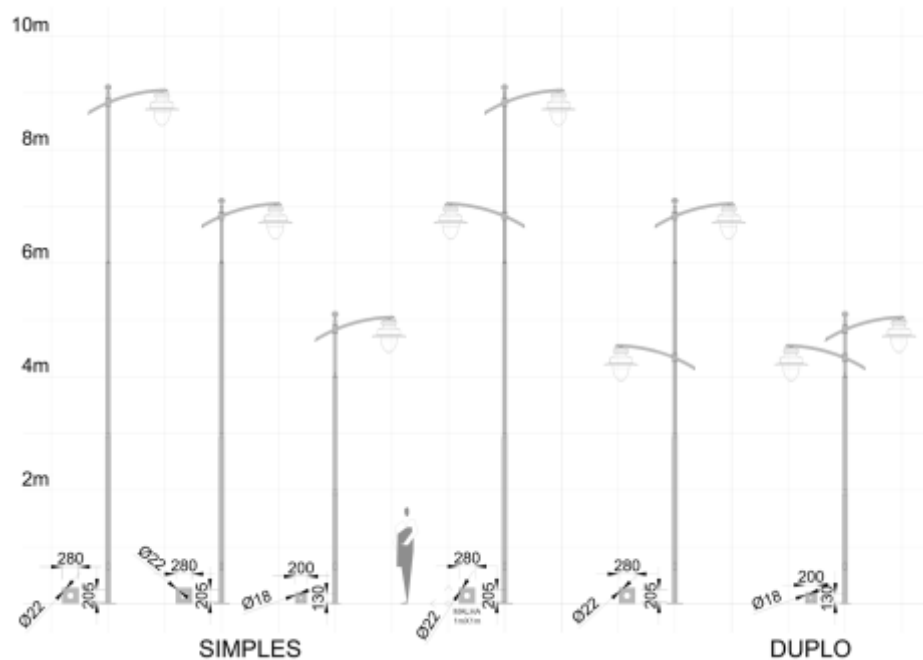

ORNAMENTAIS THAI

Configurações técnicas

Especificações técnicas

Alturas: 4 a 12 metros

Configurações: Simples / Duplo / Triplo /
Quádruplo / + Braço auxiliar

Fixação: Flangeado ou Engastado

Ø de enc. da lum.: 48 e 60mm