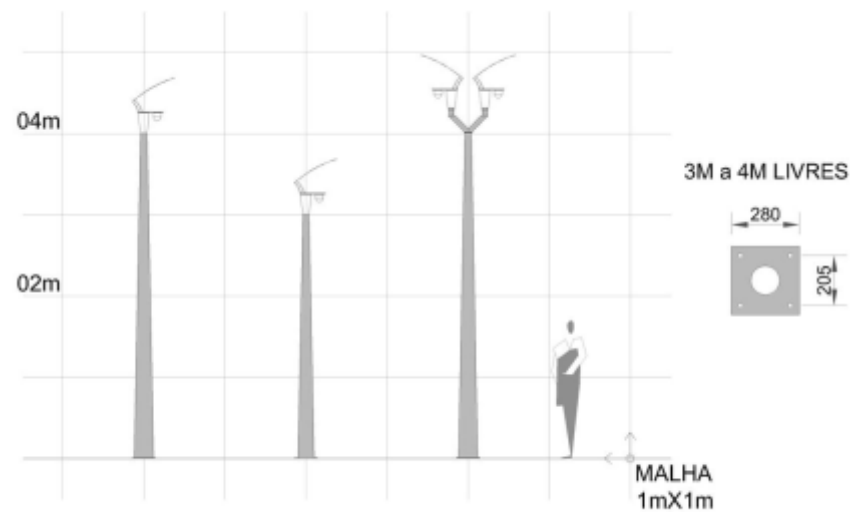

## Especificações técnicas

**Alturas:** 3 a 4 metros

**Configurações:** Simples / duplo

**Fixação:** Flangeado ou Engastado

**Ø de enc. da lum.:** 48 e 60mm

**Acabamentos:** Galvanizado a fogo ou Galv. a fogo + Pintura Poliester