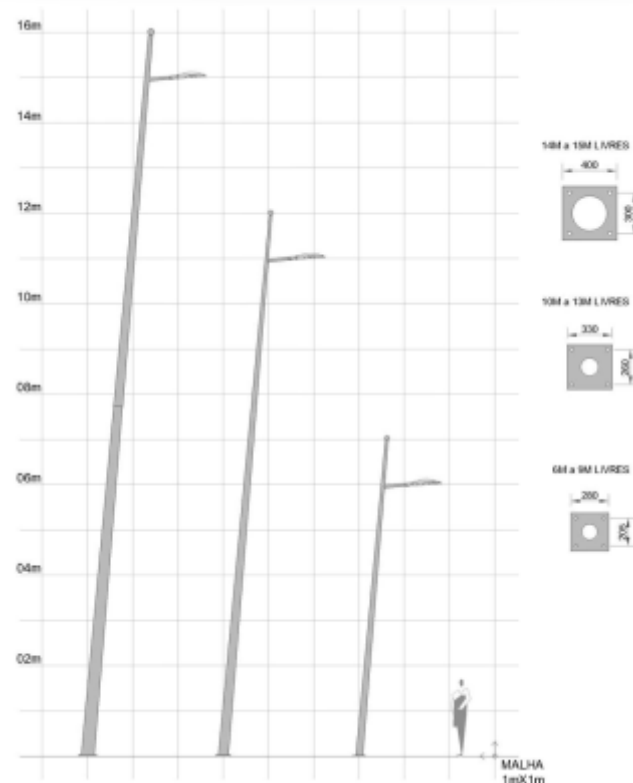

ORNAMENTAIS CÔNICO INCLINADO

Configurações técnicas

Especificações técnicas

Alturas: 6 a 15 metros

Configurações: Simples

Fixação: Flangeado ou Engastado

Ø de enc. da lum.: 48 e 60mm

Acabamentos: Galvanizado a fogo ou Galv. a fogo + Pintura Poliester