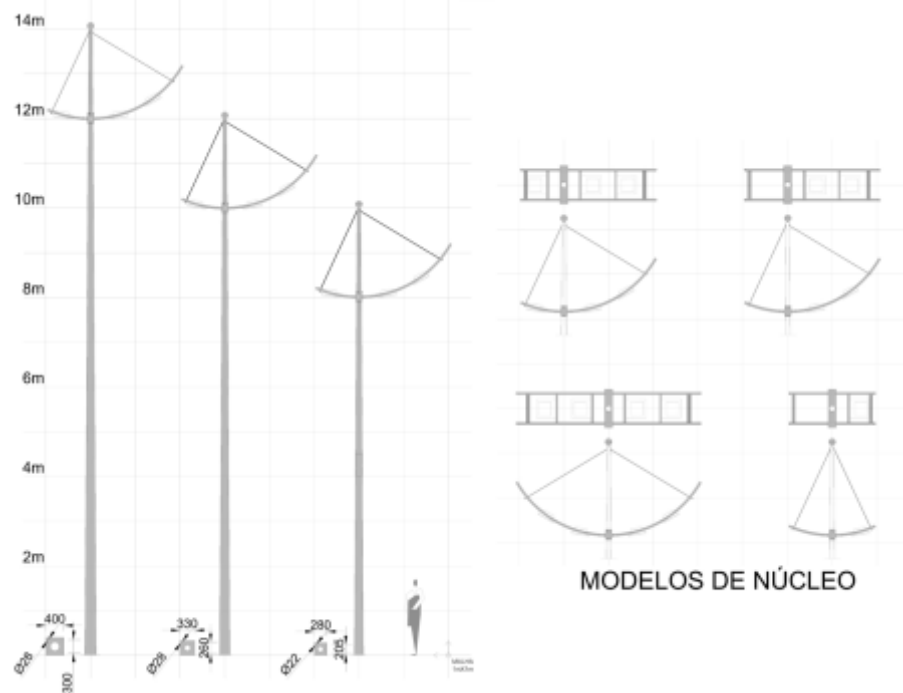

ORNAMENTAIS SEXTANTE

Configurações técnicas

Especificações técnicas

Alturas: 6 a 12 metros

Configurações: Simples / duplo /
quádruplo / + braço auxiliar

Fixação: Flangeado ou Engastado

Ø de enc. da lum.: 48 e 60mm ou projetor;