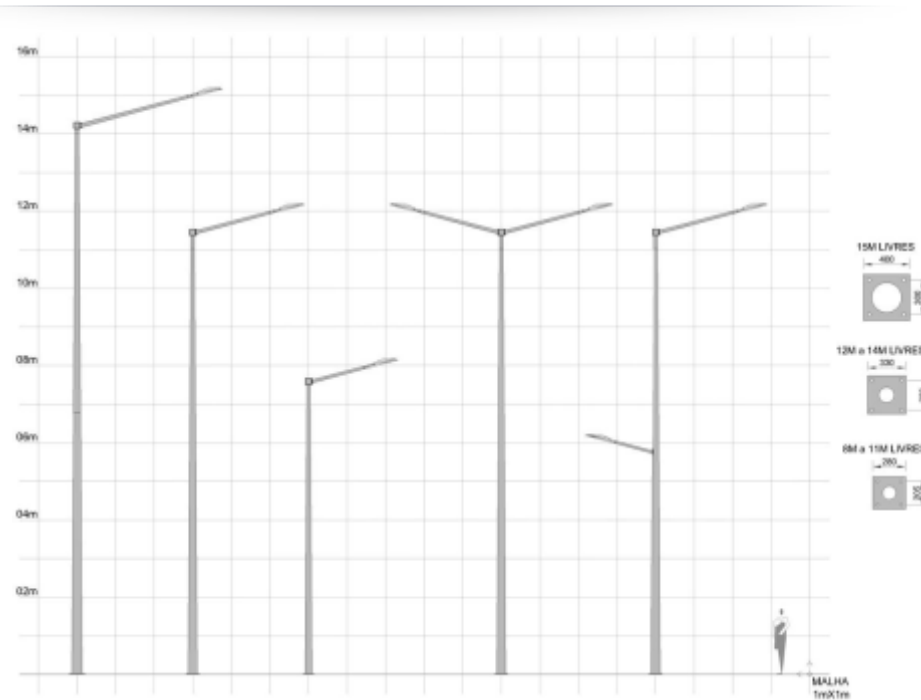

ORNAMENTAIS CURITIBA

Configurações técnicas

Especificações técnicas

Alturas: 8 a 15 metros

Configurações: Simples / duplo / triplo /
quadruplo + braço auxiliar

Fixação: Flangeado ou Engastado

Ø de enc. da lum.: 48 e 60mm