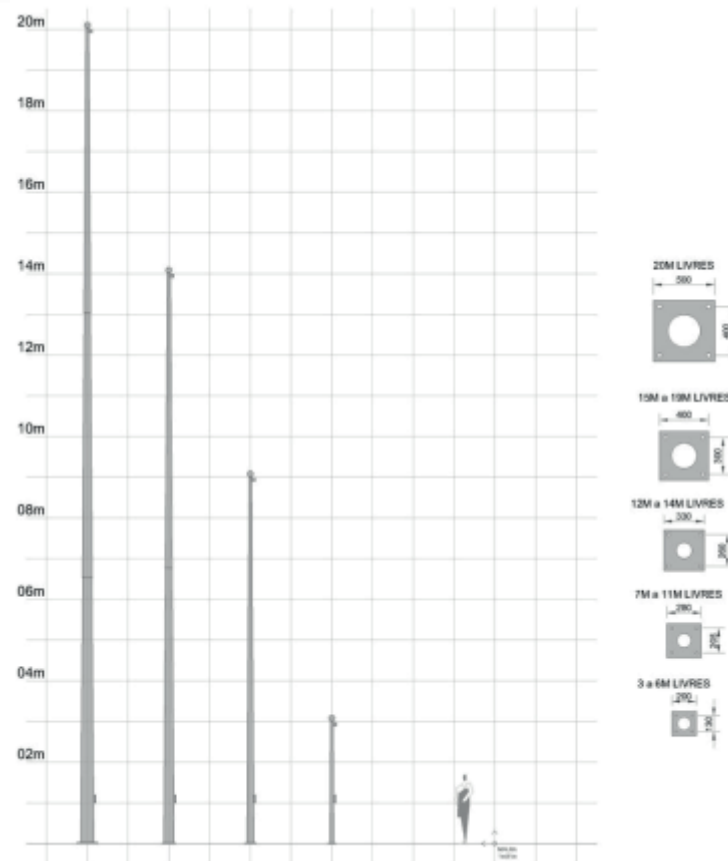

POSTES MASTRO

Configurações técnicas

Especificações técnicas

Alturas: 12 a 60 metros

Configurações: Manual / Automático

Fixação: Flangeado ou Engastado

Acabamentos: Galvanizado a fogo ou Galv. a fogo + Pintura Poliester