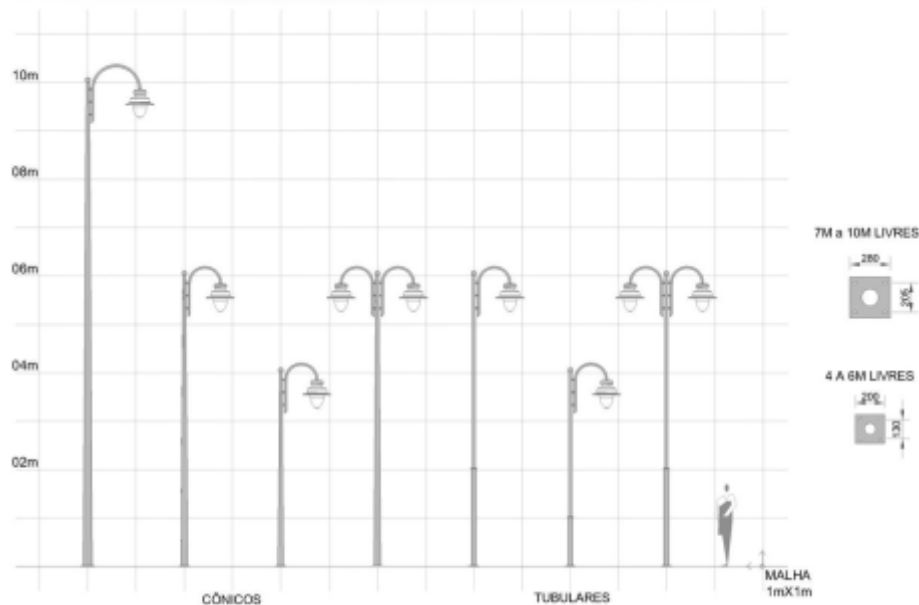

ORNAMENTAIS CASCADE

Configurações técnicas

Especificações técnicas

Alturas: 4 a 10 metros

Configurações: Simples / duplo

Fixação: Flangeado ou Engastado

Ø de enc. da lum.: 48 e 60mm

Acabamentos: Galvanizado a fogo ou Galv. a fogo + Pintura Poliester