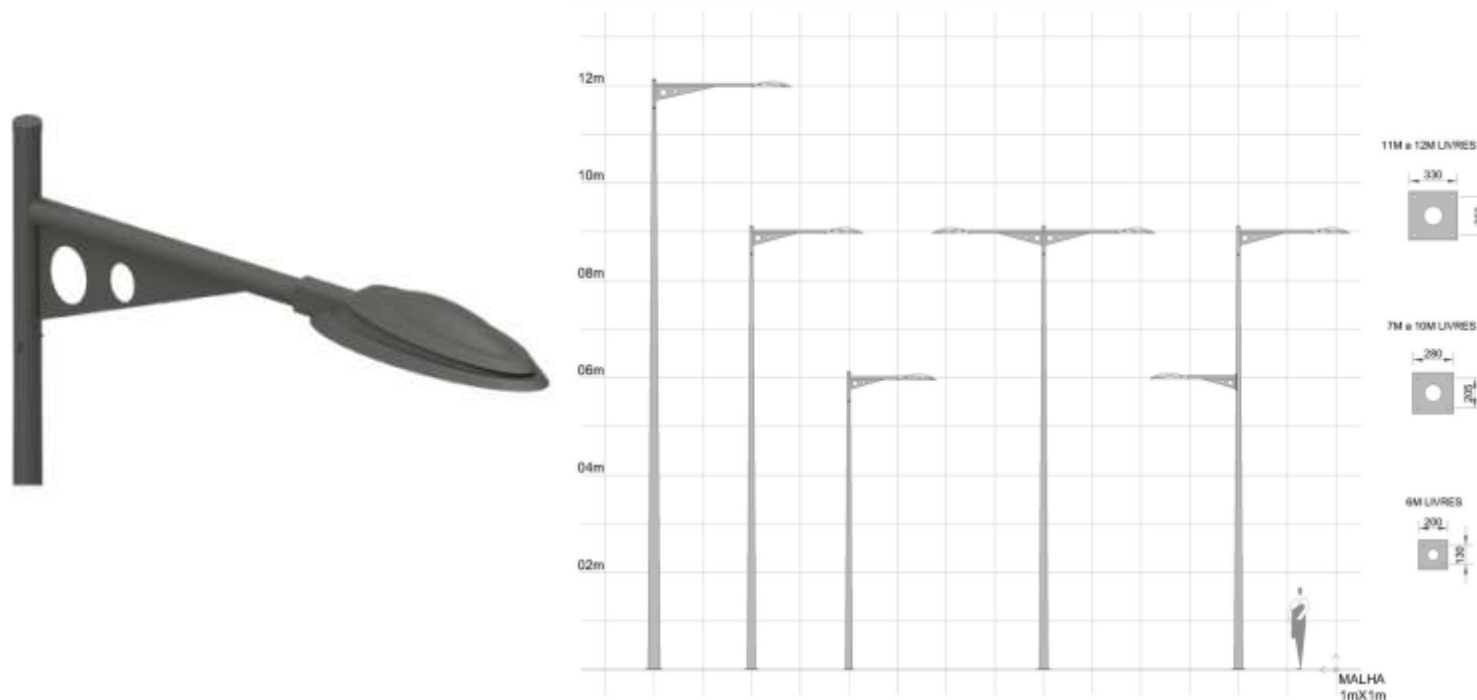

## Especificações técnicas

**Alturas:** 6 a 12 metros

**Configurações:** Simples / duplo /  
+ braço auxiliar

**Fixação:** Flangeado ou Engastado

**Ø de enc. da lum.:** 48 e 60mm

**Acabamentos:** Galvanizado a fogo ou Galv.  
a fogo + Pintura Poliester