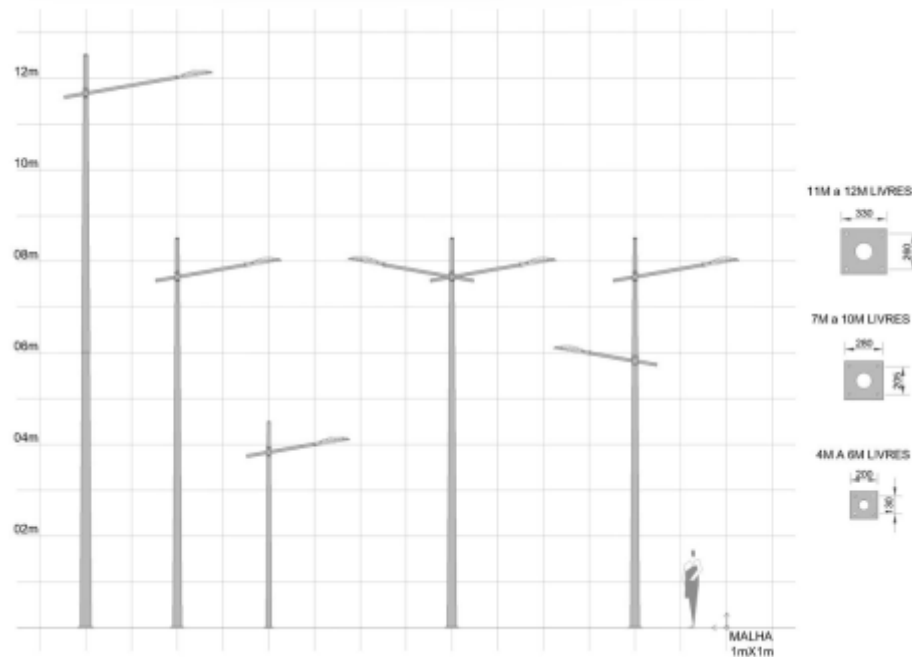

ORNAMENTAIS KALINGA

Configurações técnicas

Especificações técnicas

Alturas: 4 a 12 metros

Configurações: Simples / duplo /
+ braço auxiliar

Fixação: Flangeado ou Engastado

Ø de enc. da lum.: 48 e 60mm

Acabamentos: Galvanizado a fogo ou Galv.
a fogo + Pintura Poliester